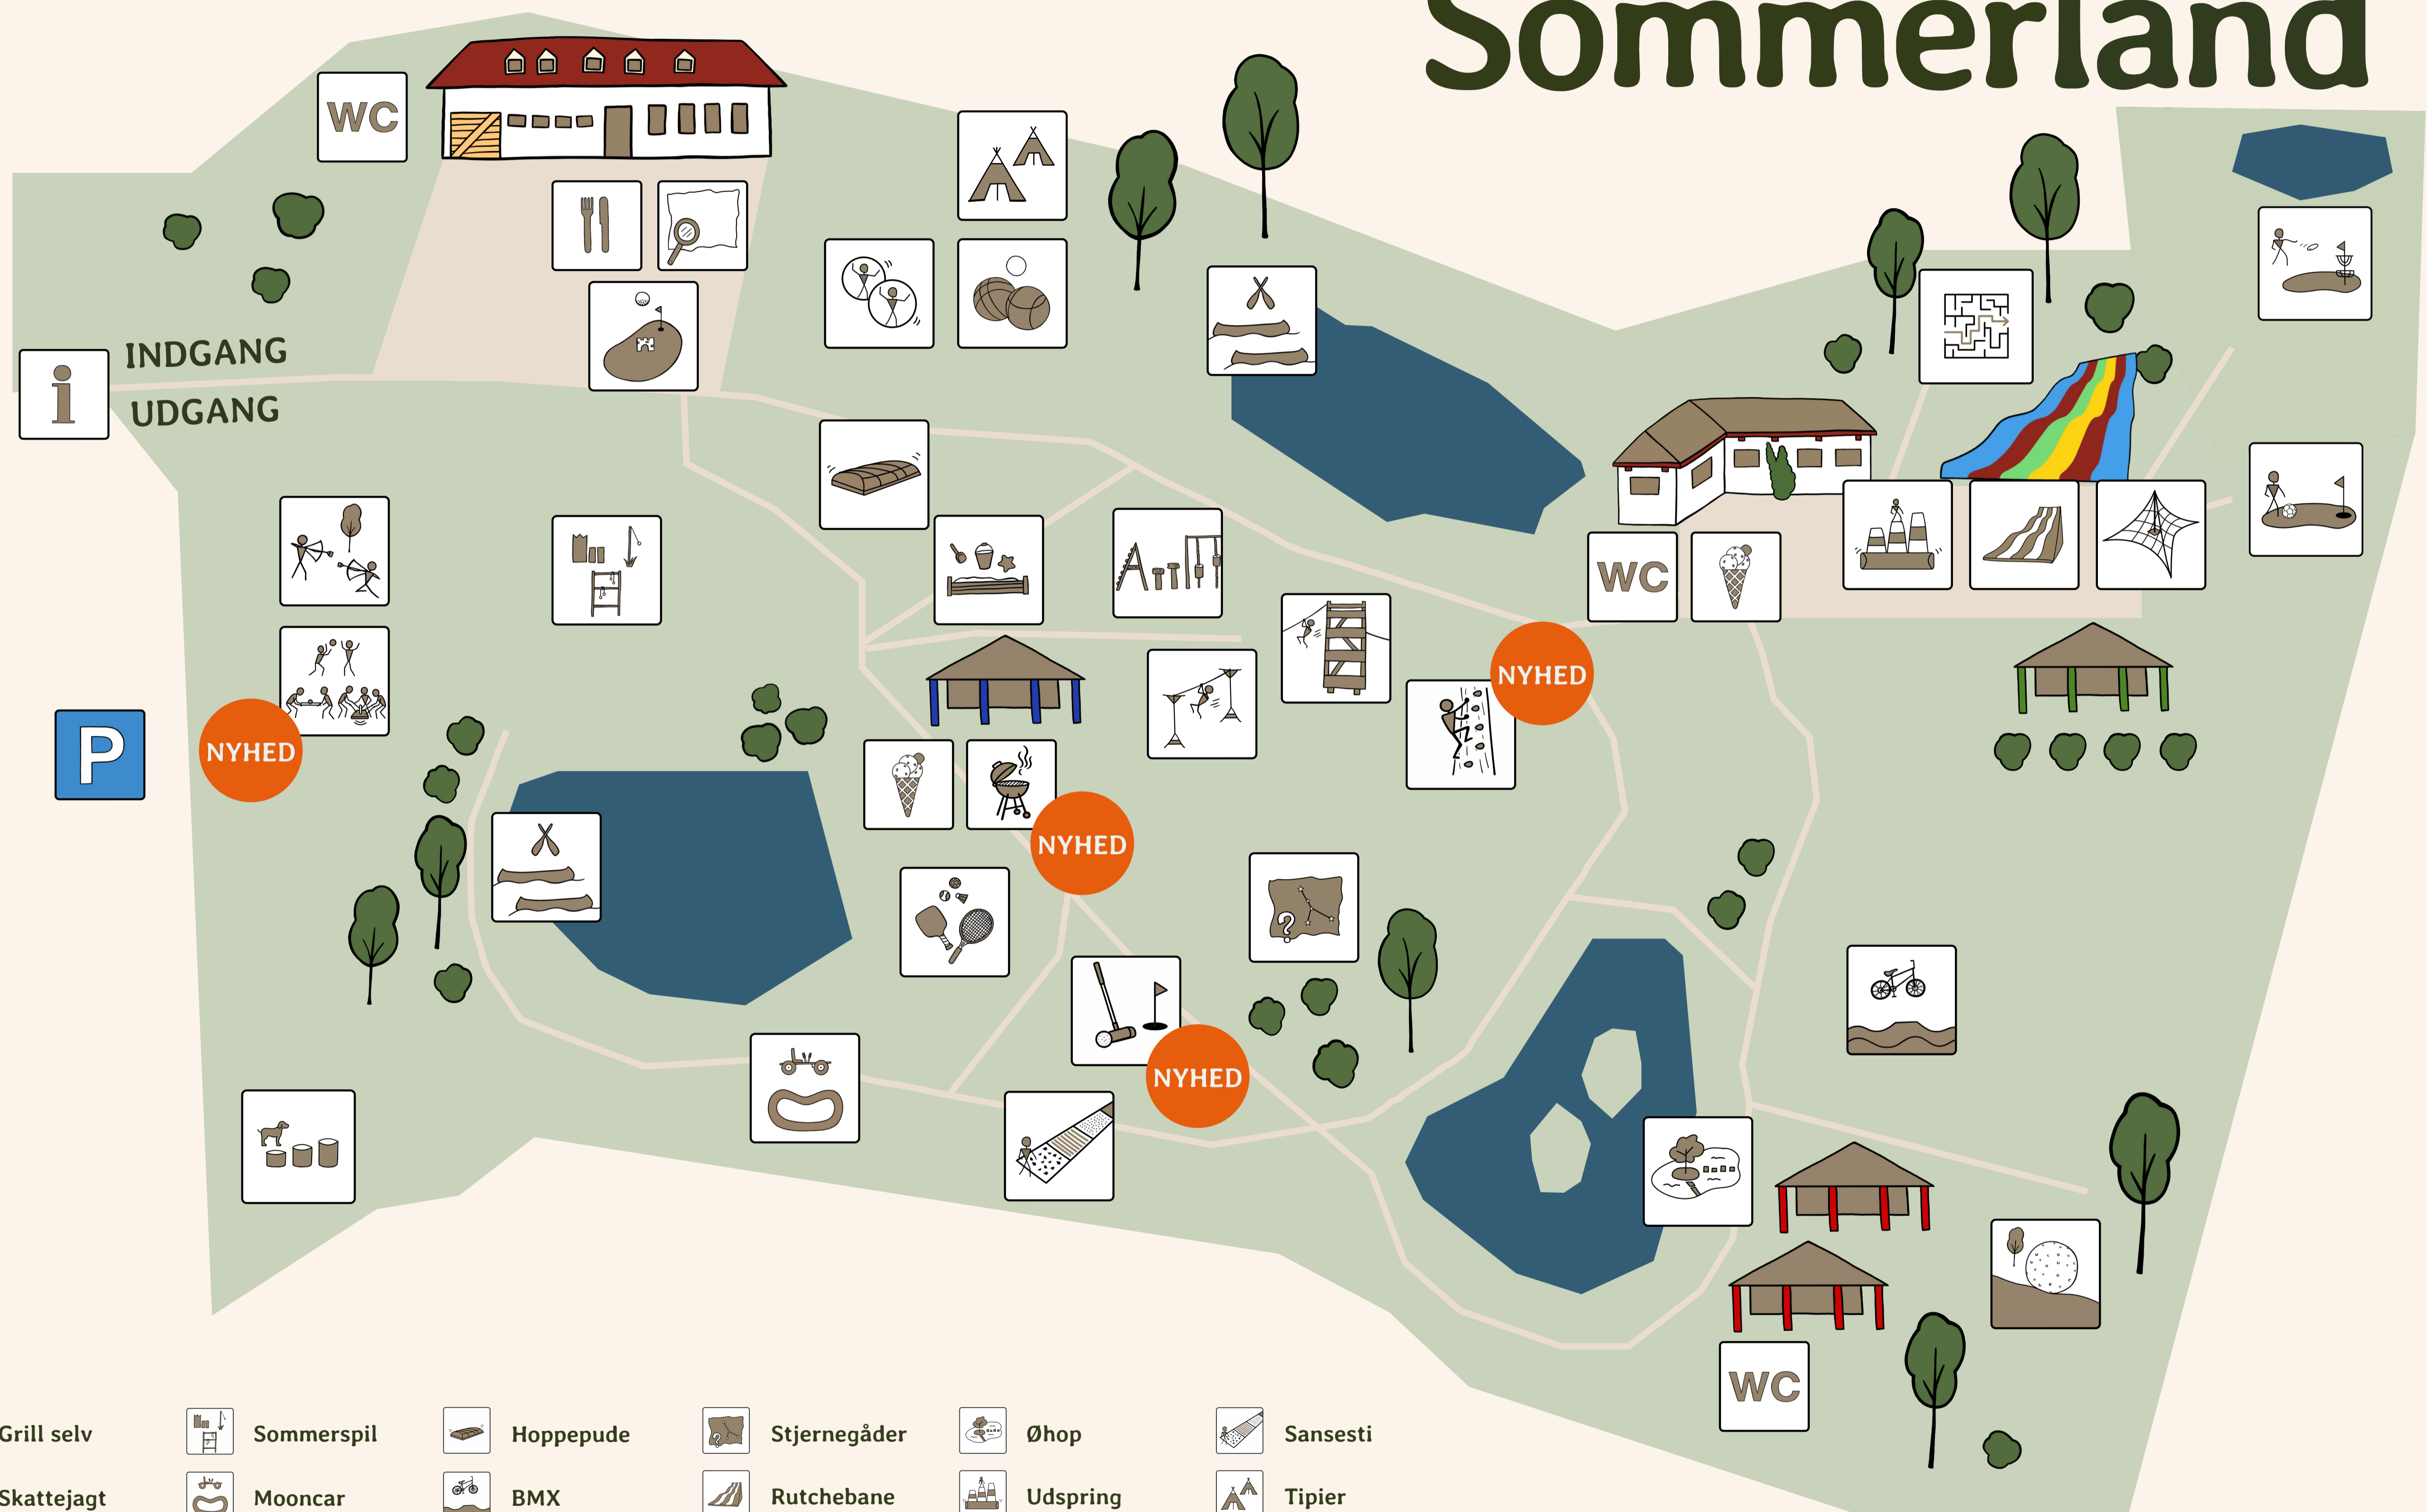

# Fyns Sommerland

- |              |             |           |               |          |                   |
|--------------|-------------|-----------|---------------|----------|-------------------|
| Grill selv   | Sommerspil  | Hoppepude | Stjernetgæder | Øhop     | Sansesti          |
| Skattejagt   | Mooncar     | BMX       | Rutchebane    | Udspring | Tipier            |
| Klatre-net   | Petanque    | Svævebane | Zorbing       | Minigolf | Labyrint          |
| Rullerør     | Legeplads   | Klatring  | Fodboldgolf   | Discgolf | Forhindringsbaner |
| Kano & kajak | Ketcherspil | Bue & pil | Hunde-parkour | Krolf    | Gruppeaktiviteter |

PARKENS AREAL SØER STIER